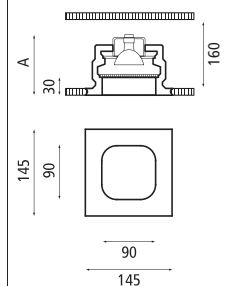

Recessed luminaires of total disappearance
Ceiling mounting
Body in **Coral®**
Delivered complete with supported glass
in satin white
Respect to the hanging ceiling the glass
is 3 cm backward
Installation in plasterboard and/or brick
(see the special instructions for brick)

Einbaustrahler von Vollständiger unsichtbarkeit.
Deckenanbringung
Frontkörper aus **Coral®**
Wird komplett mit Glas im Halter in satinweiss
geliefert. Das Glas liegt im Vergleich
zurabgehängten Decke um 3 cm
zurück. Complet mit Straler
Installation in Gipskarton und/oder Ziegelstein
(siehe die speziellen Anweisungen für
Ziegelstein)

inclinazione fascio luce
beam direction
foro emissione luce
light emission hole
codice code
lampadina lamp type
colore colour
attacco fitting
max watt
volts
dimensioni dimensions **A**
foro per cartongesso
cut out for plaster cardboard

90°

90x90 mm

6161

QR CB 51

GU5,3

50W

12V

120 mm

optional

H 8060

trasf. elettr. dimmerabile
electronic transf. dimmable

max watt
volts - HZ

60W

230/12V - 50/60

optional

BR6161LT

cassaforma per
calcestruzzo/laterizio
concrete/brick housing

90°

90x90 mm

6162

QPAR 16

GZ10

50W

220V

120 mm

BR6162LT

NEW WIRING

90°

90x90 mm

6163

LED

bianco white 3000°K

3 x 3W - 700 mA

140 mm

H 8009

alimentatore elettronico
in corrente continua
costant current electronical ballast
10W - 700 mA

BR6163LT