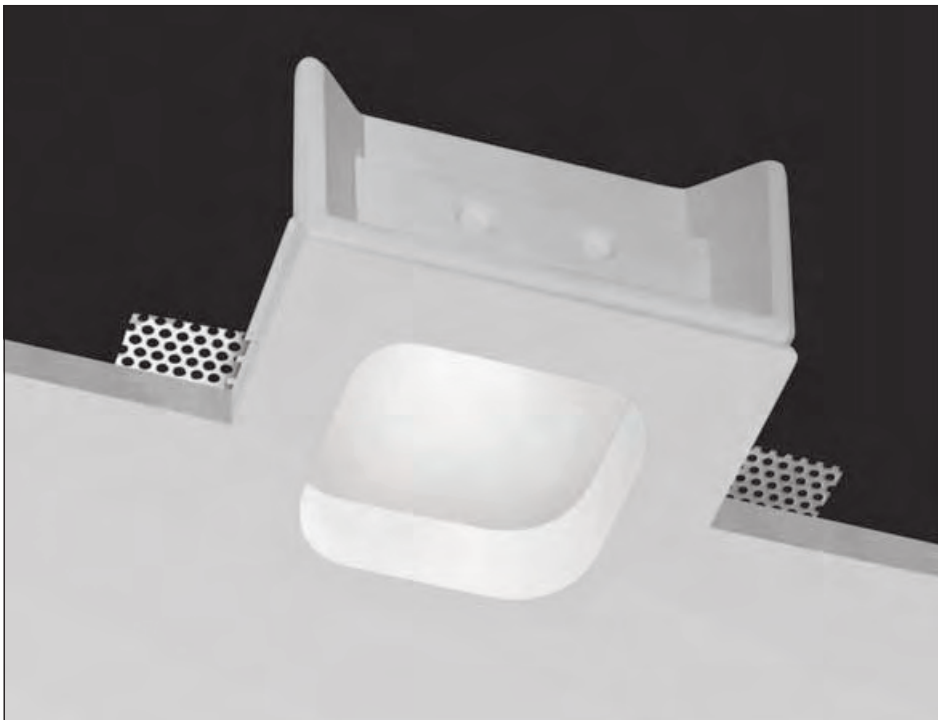

Recessed luminaires of total disappearance
 Ceiling mounting
 Body in **Coral®**
 Delivered complete with supported glass
 in satin white
 Respect to the hanging ceiling the glass
 is 3 cm backward
 Installation in plasterboard and/or brick
 (see the special instructions for brick)

Einbaustrahler von Vollständiger unsichtbarkeit.
 Deckenanbringung
 Frontkörper aus **Coral®**
 Wird komplett mit Glas im Halter in satinweiss
 geliefert. Das Glas liegt im Vergleich
 zurabgehängten Decke um 3 cm
 zurück. Complet mit Straler
 Installation in Gipskarton und/oder Ziegelstein
 (siehe die speziellen Anweisungen für
 Ziegelstein)

3 x 3W - 700 mA

140 mm

H 8009

alimentatore elettronico
in corrente continua
 costant current electronical ballast
10W - 700 mA

BR6163LT

Casa privata

Arch. Ugolini

Casa privata