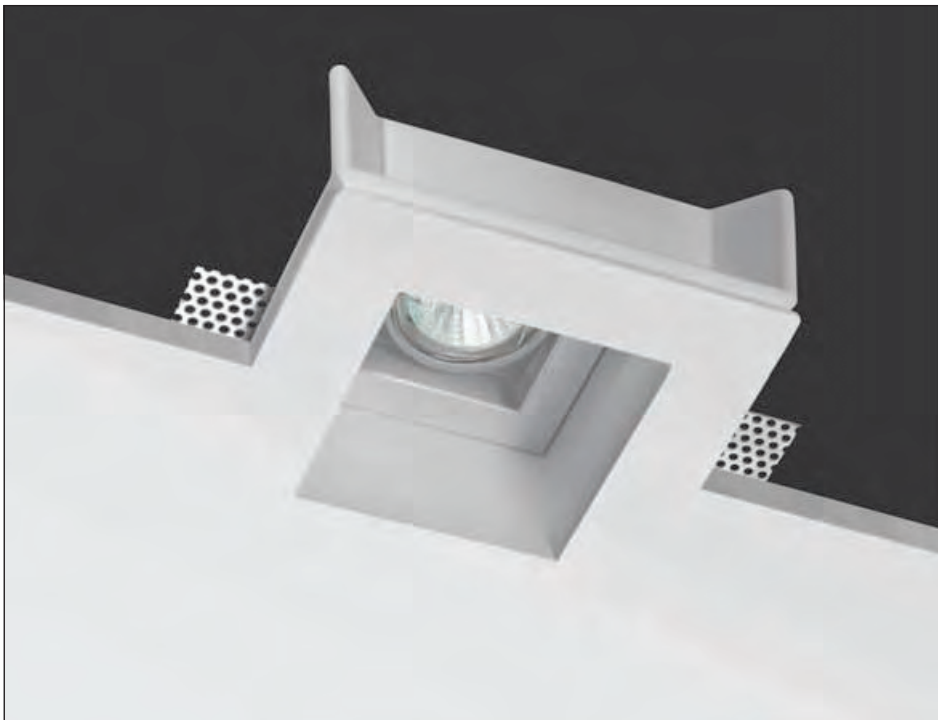

Casa privata - ASZ Partners - Firenze