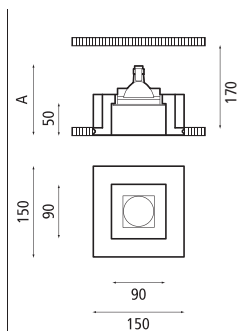

Einbaustrahler von Vollständiger unsichtbarkeit
Wand und Deckenanbringung
Frontkörper aus **Coral®**
Asgestattet mit ausrichtbarem rechteckigen
Einbaustrahler
Installation in Gipskarton und/oder Ziegelstein
(siehe die speziellen Anweisungen für Ziegelstein)

inclinazione fascio luce beam direction
foro emissione luce light emission hole
codice code
lampadina lamp type
colore colour
attacco fitting
max watt
volts
dimensioni dimensions A
foro per cartongesso
cut out for plaster cardboard
optional
max watt
volts - HZ
optional
cassaforma per
calcestruzzo/laterizio
concrete/brick housing

orientabile
directional

90x90 mm

6241

QR CB 51

GU5,3

50W

12V

130 mm

160x160 mm

H 8060

trasf. elettr. dimmerabile
electronic transf. dimmable

60W

230/12V - 50/60

BR6241LT

orientabile
directional

90x90 mm

6244

QPAR 16

GZ10

50W

220V

130 mm

160x160 mm

BR6244LT

NEW WIRING

orientabile
directional

90x90 mm

6247

BriteSpot ES50

GX10

35W

220V

150 mm

160x160 mm

H 8035

ballast elettronico
electronic ballast

35W

230V - 50/60

BR6247LT

NEW WIRING

orientabile
directional

90x90 mm

6248

LED

bianco white 3000°K

3 x 3W - 700 mA

130 mm

160x160 mm

H 8009

alimentatore elettronico
in corrente continua
constant current electrical b.
10W - 700 mA

BR6248LT