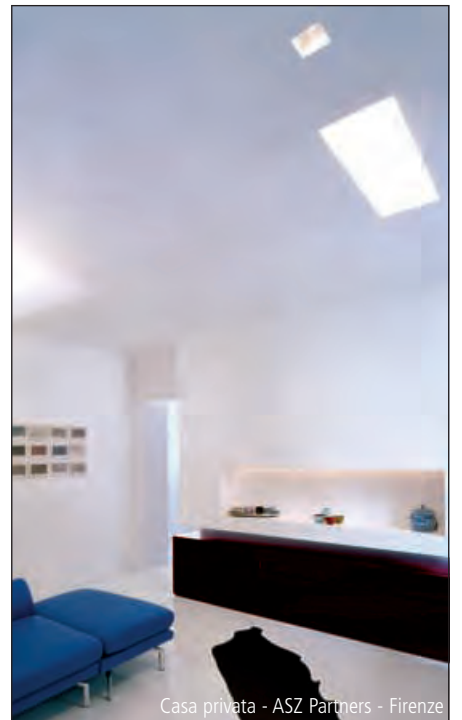

Casa privata - ASZ Partners - Firenze