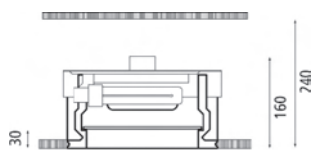

245x245 mm

245x245 mm

245x245 mm

foro per cartongesso
cut out for plaster cardboard

inclinazione fascio luce beam direction	90°	90°	90°	90°	90°	90°	90°	90°
foro emissione luce light emission hole	175x175 mm	175x175 mm	175x175 mm	175x175 mm	175x175 mm	175x175 mm	175x175 mm	175x175 mm
codice code	6174	6175	6176	6177	6184	6185	6186	6187
finitura finish	00	00	00	00	00	00	00	00
lampadina lamp type	TC-TEL	TC-TEL	TC-TEL	TC-TEL	TC-TEL	TC-TEL	TC-TEL	TC-TEL
attacco fitting	Gx24q-2	Gx24q-3	Gx24q-3	Gx24q-4	Gx24q-2	Gx24q-3	Gx24q-3	Gx24q-4
max watt	2 x 18W	2 x 26W	2 x 32W	2 x 42W	2 x 18W	2 x 26W	2 x 32W	2 x 42W
emergenza emergency	---	---	---	---	1 ora hour	1 ora hour	1 ora hour	1 ora hour
gruppo d'alimentazione control gear	elettronico electronic ballast	elettronico electronic ballast	elettronico electronic ballast	elettronico electronic ballast	elettronico electronic ballast	elettronico electronic ballast	elettronico electronic ballast	elettronico electronic ballast
foro per cartongesso cut out for plaster cardboard	245x245 mm	245x245 mm	245x245 mm	245x245 mm	245x245 mm	245x245 mm	245x245 mm	245x245 mm