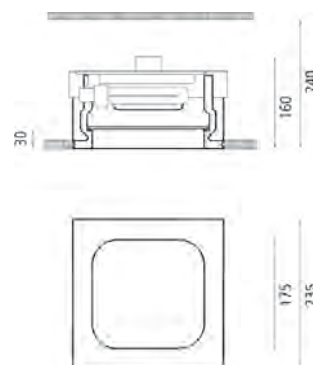

   IP 40

inclinazione fascio luce
beam direction

foro emissione luce
light emission hole

 **orientabile**
directional

175x175 mm

 **orientabile**
directional

175x175 mm

90°
 **175x175 mm**

elettronico dimmerabile
electronic dimmable

elettronico
electronic ballast

elettronico
electronic ballast

induttivo
conventional b.

induttivo
conventional b.

245x245 mm

245x245 mm

245x245 mm

245x245 mm

245x245 mm

245x245 mm

foro per cartongesso
cut out for plaster cardboard

inclinazione fascio luce beam direction	90°	90°	90°	90°	90°	90°	90°	90°
foro emissione luce light emission hole	175x175 mm	175x175 mm	175x175 mm	175x175 mm	175x175 mm	175x175 mm	175x175 mm	175x175 mm
codice code	6174	6175	6176	6177	6184	6185	6186	6187
finitura finish	00	00	00	00	00	00	00	00
lampadina lamp type	TC-TEL	TC-TEL	TC-TEL	TC-TEL	TC-TEL	TC-TEL	TC-TEL	TC-TEL
attacco fitting	Gx24q-2	Gx24q-3	Gx24q-3	Gx24q-4	Gx24q-2	Gx24q-3	Gx24q-3	Gx24q-4
max watt	2 x 18W	2 x 26W	2 x 32W	2 x 42W	2 x 18W	2 x 26W	2 x 32W	2 x 42W
emergenza emergency	---	---	---	---	1 ora hour	1 ora hour	1 ora hour	1 ora hour
gruppo d'alimentazione control gear	elettronico electronic ballast	elettronico electronic ballast	elettronico electronic ballast	elettronico electronic ballast	elettronico electronic ballast	elettronico electronic ballast	elettronico electronic ballast	elettronico electronic ballast
foro per cartongesso cut out for plaster cardboard	245x245 mm	245x245 mm	245x245 mm	245x245 mm	245x245 mm	245x245 mm	245x245 mm	245x245 mm

inclinazione fascio luce beam direction	90° 	90° 
foro emissione luce light emission hole	175x175 mm	175x175 mm
codice code	6196	6197
finitura finish	00	00
		
lampadina lamp type	TC-TEL	TC-TEL
attacco fitting	Gx24q-4	Gx24q-3
max watt	2 x 42W	2 x 26W
emergenza emergency	---	---
gruppo d'alimentazione control gear	 elet. dimmerabile dimmable electronic b.	 elet. dimmerabile dimmable electronic b.
		
foro per cartongesso cut out for plaster cardboard	245x245 mm	245x245 mm