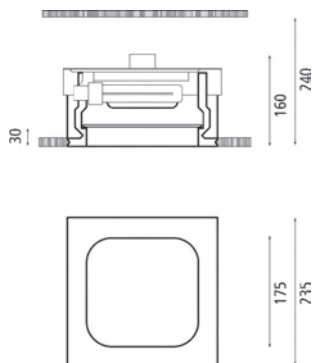

inclinazione fascio luce beam direction	90° 	90°
foro emissione luce light emission hole	175x175 mm	175x175 mm
codice code	6196	6197
finitura finish	00	00
lampadina lamp type	TC-TEL	TC-TEL
attacco fitting	Gx24q-4	Gx24q-3
max watt	2 x 42W	2 x 26W
emergenza emergency	---	---
gruppo d'alimentazione control gear	elet. dimmerabile dimmable electronic b.	elet. dimmerabile dimmable electronic b.
foro per cartongesso cut out for plaster cardboard	245x245 mm	245x245 mm

note standard: ballast 1-10V (optional: switch dim/DALI)