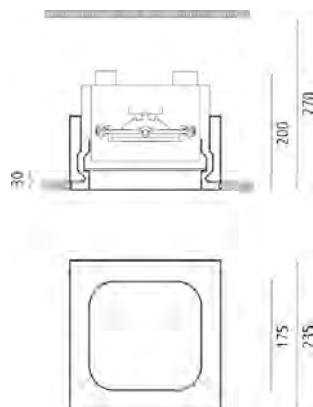

   IP 40

inclinazione fascio luce
beam direction

foro emissione luce
light emission hole

 **orientabile**
directional

175x175 mm

 **orientabile**
directional

175x175 mm

90°
 **175x175 mm**

elettronico dimmerabile
electronic dimmable

elettronico
electronic ballast

elettronico
electronic ballast

induttivo
conventional b.

induttivo
conventional b.

245x245 mm

245x245 mm

245x245 mm

245x245 mm

245x245 mm

245x245 mm

foro per cartongesso
cut out for plaster cardboard

inclinazione fascio luce beam direction	90°	90°	90°	90°	90°	90°	90°	90°
foro emissione luce light emission hole	175x175 mm	175x175 mm	175x175 mm	175x175 mm	175x175 mm	175x175 mm	175x175 mm	175x175 mm
codice code	6174	6175	6176	6177	6184	6185	6186	6187
finitura finish	00	00	00	00	00	00	00	00
lampadina lamp type	TC-TEL	TC-TEL	TC-TEL	TC-TEL	TC-TEL	TC-TEL	TC-TEL	TC-TEL
attacco fitting	Gx24q-2	Gx24q-3	Gx24q-3	Gx24q-4	Gx24q-2	Gx24q-3	Gx24q-3	Gx24q-4
max watt	2 x 18W	2 x 26W	2 x 32W	2 x 42W	2 x 18W	2 x 26W	2 x 32W	2 x 42W
emergenza emergency	---	---	---	---	1 ora hour	1 ora hour	1 ora hour	1 ora hour
gruppo d'alimentazione control gear	elettronico electronic ballast	elettronico electronic ballast	elettronico electronic ballast	elettronico electronic ballast	elettronico electronic ballast	elettronico electronic ballast	elettronico electronic ballast	elettronico electronic ballast
foro per cartongesso cut out for plaster cardboard	245x245 mm	245x245 mm	245x245 mm	245x245 mm	245x245 mm	245x245 mm	245x245 mm	245x245 mm

inclinazione fascio luce beam direction	90° 	90° 
foro emissione luce light emission hole	175x175 mm	175x175 mm
codice code	6196	6197
finitura finish	00	00
		
lampadina lamp type	TC-TEL	TC-TEL
attacco fitting	Gx24q-4	Gx24q-3
max watt	2 x 42W	2 x 26W
emergenza emergency	---	---
gruppo d'alimentazione control gear	 elet. dimmerabile dimmable electronic b.	 elet. dimmerabile dimmable electronic b.
		
foro per cartongesso cut out for plaster cardboard	245x245 mm	245x245 mm